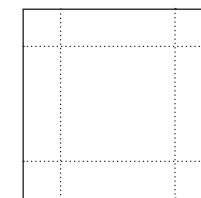

Anleitung Explosionsbox - Box in a box (Darstellung: 50%)

51,5 x 51,5 mm
Ringsum falzen
bei 10 mm

..... falzen
—— schneiden