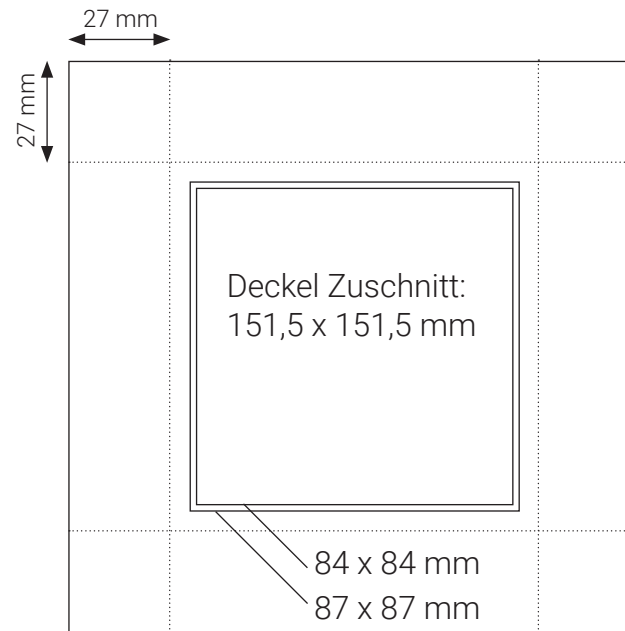

Anleitung Explosionsbox - Box in a box (Darstellung: 50%)

51,5 x 51,5 mm
Ringsum falzen
bei 10 mm

..... falzen
—— schneiden