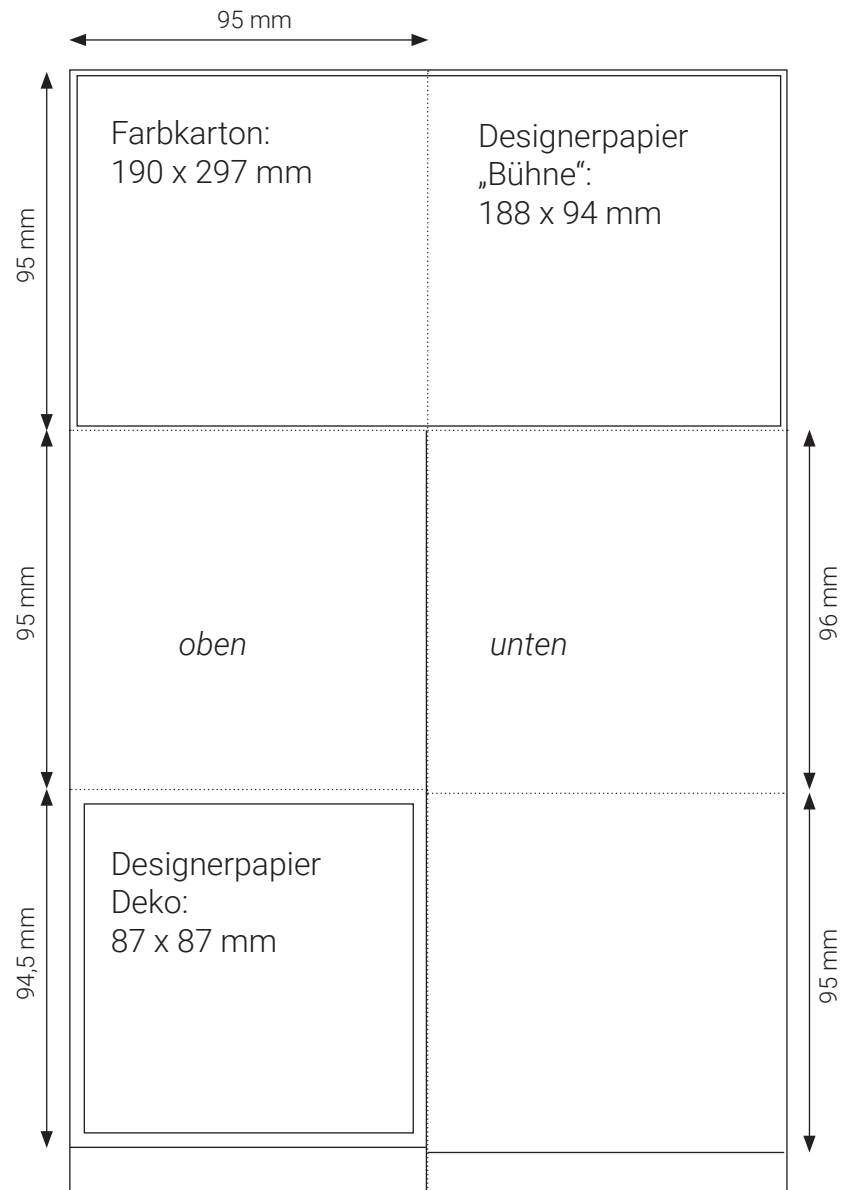

Anleitung Explosionsbox - Box in a box (Darstellung: 50%)

51,5 x 51,5 mm
Ringsum falzen
bei 10 mm

..... falzen
—— schneiden